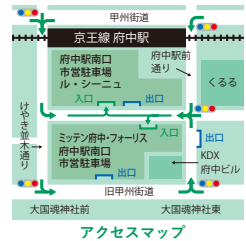

種拾いの様子

ケヤキ育成中

植樹の様子

府中駅周辺案内

**PICK UP EVENTS**

**けやき並木 & 府中駅周辺**  
 8/13 ㊦ Fuchu A Cappella Avenue 2023  
 8/27 ㊦ プチよさこいin府中  
 9/3 ㊦ 消防防災チャレンジ2023  
 9/9 ㊦ - 10 ㊦ 第9回キテキテ府中マルシェ  
 9/10 ㊦ ラグビーワールドカップ2023パブリックビューイング  
 9/17 ㊦ 交通安全パレードと一日署長によるトークショー

**PICK UP EVENTS**

**けやき並木 & 大國魂神社周辺**  
 8/5 ㊦ - 6 ㊦ 第60回府中市商工まつり

**市役所業務休止**  
 8/10 ㊦ - 13 ㊦

**PICK UP EVENTS**

**大國魂神社周辺**  
 9/27 ㊦ - 28 ㊦ 秋季祭くり祭  
 9/30 ㊦ 武蔵の國の酒祭り

**市役所の臨時駐車場のお知らせ**

市役所建替え工事のため、令和5年8月14日(月)から当面の間、「府中駅南口市営駐車場」が市役所の臨時駐車場となります。市役所にお車でお越しの方は市営駐車場をご利用ください。

**庚申通りで開催**  
 8/27 ㊦ 庚申様の夜祭り

**【ご来庁のみなさまへ】**  
 車椅子使用者用駐車場(おもしろい駐車場)は市役所に4台あります。府中駅北第2庁舎へお越しの方は、ナビパーク府中寿町第1駐車場(寿町1-6-7)もご利用いただけます。

府中駅南口市営駐車場(788台収容)のご案内 ミッテン府中・フォーリス、ル・シーニュ地下 京王線府中駅徒歩2分

- 営業日 年中無休(午前0時~午前8時まで閉鎖)
  - 利用時間(入庫時間) ●ミッテン府中・フォーリスエリア:午前8時から午後10時 ●ル・シーニュエリア:午前8時から午後11時30分
  - 利用料金(午前8時~午前0時) 最初の1時間は400円、以降30分毎に200円
  - 日・祝の車両交通規制時 毎週日曜・祝日の12時~18時、けやき並木通りは車両交通規制のため通行できません。車両交通規制中は府中駅前通り経由で入庫してください。
- 株式会社 府中駐車場管理公社 ☎042-336-9646

駐車料金サービス情報はこちら周辺店舗でのお買上金額に応じて駐車料金サービス有

府中市観光情報センター 観光情報センターは大國魂神社のすぐそば

市内の様々な観光スポットや各種イベント、自然や歴史・文化関連情報を提供しています。お気軽にお立ち寄りください。

- 住 所 府中市宮町3-1 大國魂神社横
- 開館時間 9時~17時
- 休館日 月末火曜日・年末年始・臨時休館日
- 問合せ 042-302-2000