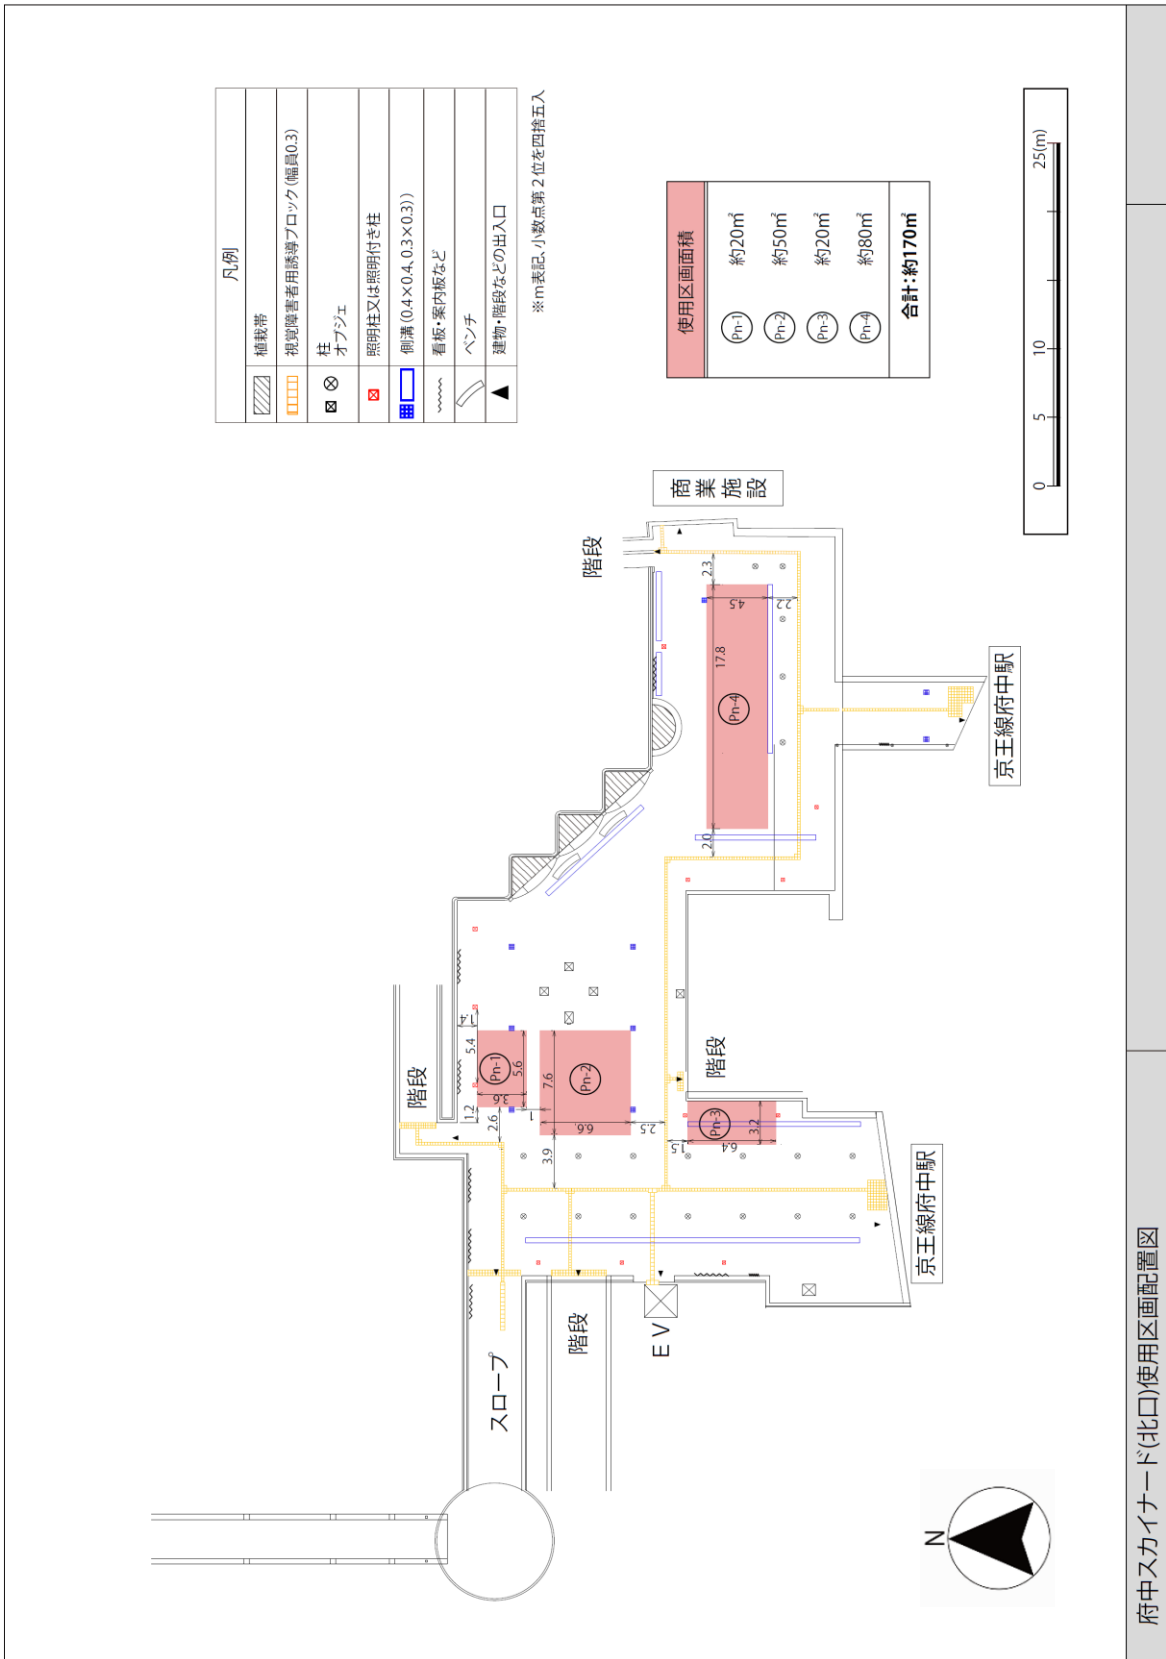

[資料1] 府中スカイナード(北口)使用区画 (使用可能な範囲・日時)

府中スカイナード(北口)使用区画配置図

【使用可能な日時】

- ・ 平日・土曜・日曜・祝日で他のイベント等が実施されていない日
- ・ 時間 (搬入出含む) 10:00 ~ 17:00

※現況と異なる場合には現況を優先します。