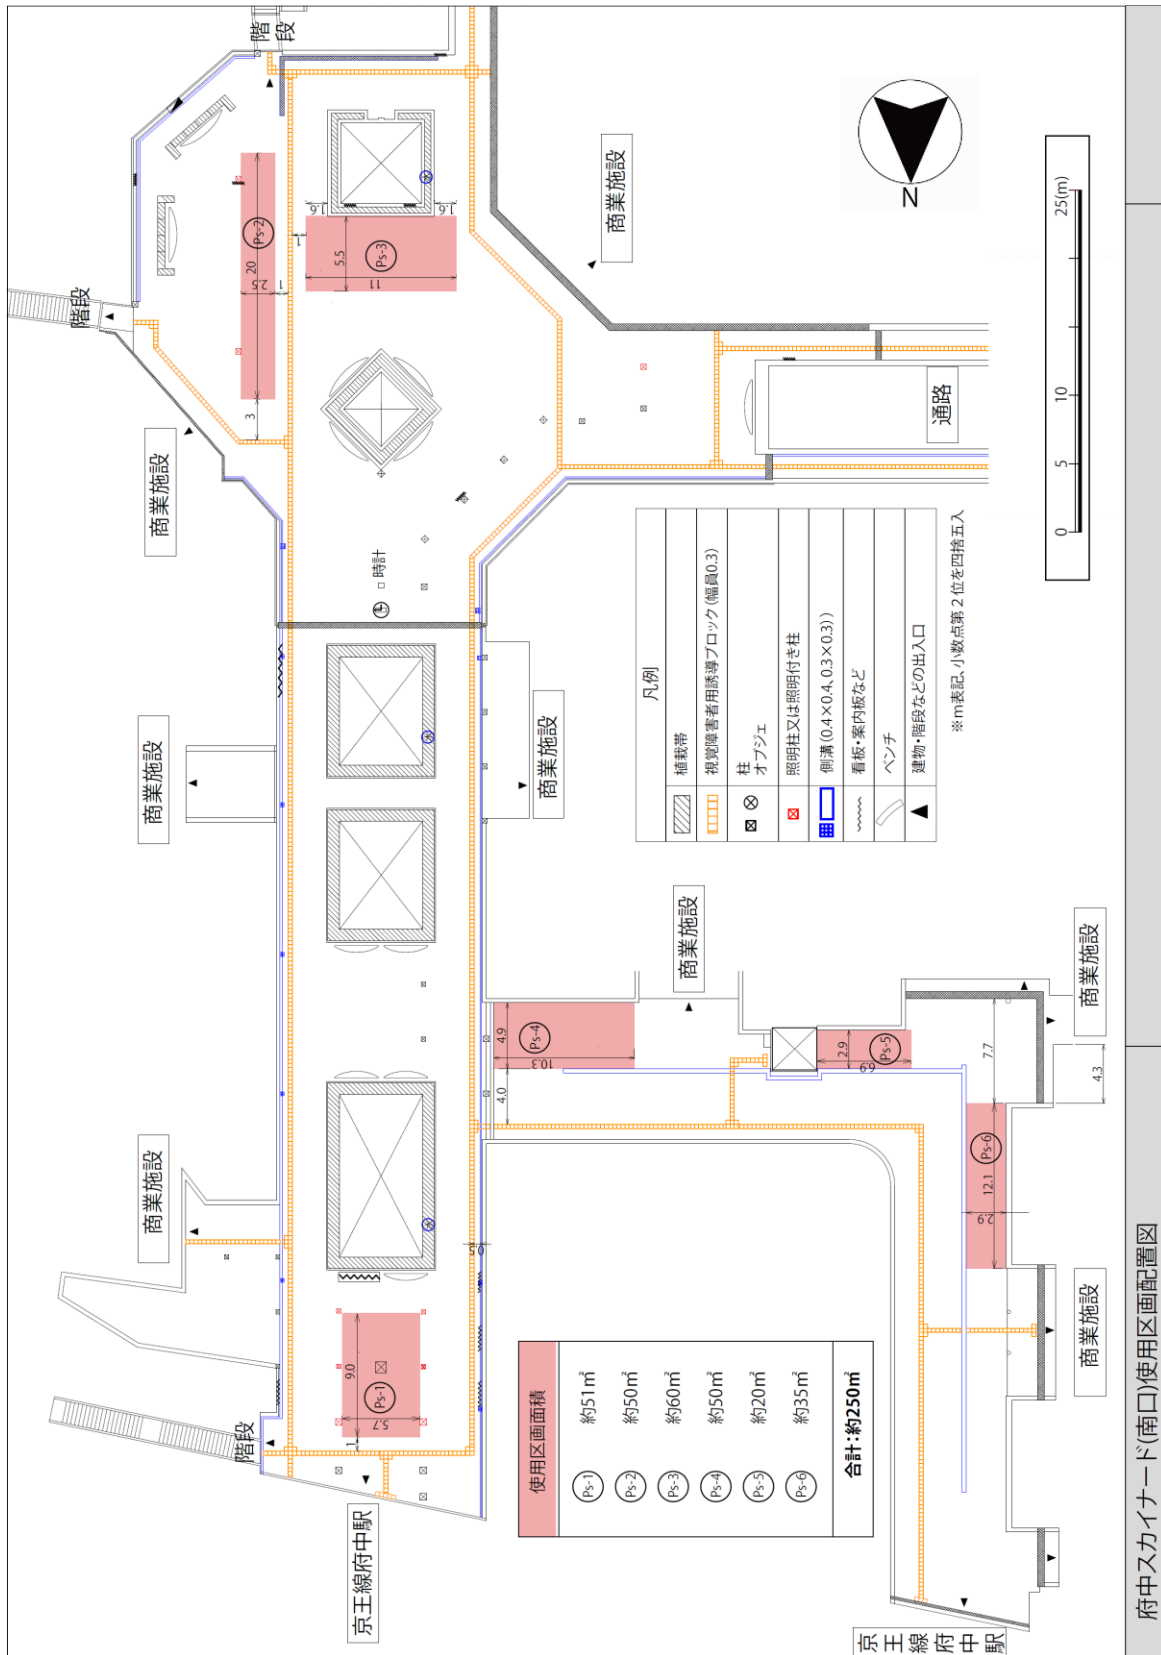

[資料1] 府中スカイナード(南口)使用区画 (使用可能な範囲・日時)

※現況と異なる場合には現況を優先します。

【使用可能な日時】

- ・ 平日・土曜・日曜・祝日で他のイベント等が実施されていない日
- ・ 時間 (搬入出含む) 10:00 ~ 17:00