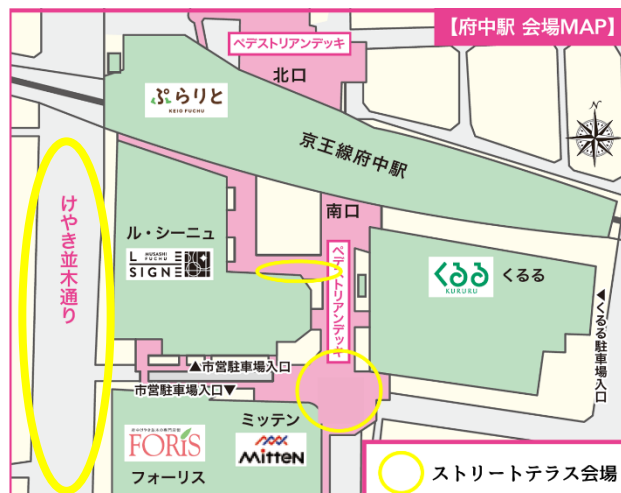

2024 年度上期府中ストリートテラスへのご協賛について

- 1 名 称 府中ストリートテラス
- 2 概 要 毎週日曜日、けやき並木通り及びペDESTリアンデッキ上に机・椅子を設置し、市民に自由にご利用いただくことで、府中駅周辺のにぎわいを創出する。
- 3 実施日 2024 年 3 月・4 月・5 月・6 月毎週日曜日(雨天中止)
※他イベント実施時を除く
時間：正午～午後 17 時 0 0 分
※ペDESTリアンデッキは 16 時 30 分まで
- 4 協 賛 金 □A コース：15,000 円/月（2024 年 3 月～6 月分：60,000 円）
※税込 - ストリートテラス WEB サイト机上掲示物内に貴社のロゴを掲出いたします。
□B コース：7,500 円/月 （2024 年 3 月～6 月分：30,000 円）
- ストリートテラス WEB サイト、机上掲示物等に貴社名を記載いたします。(ロゴなし)
- 5 設置場所 けやき並木通り・ペDESTリアンデッキ上、下図の  配置予定

- 6 告知方法 まちづくり府中の WEB サイトや SNS で発信。
<https://machidukuri-fuchu.jp/fuchustreeterrace/>

7 利用者数実績

けやき並木通り

令和3年度：10月～12月の間に8回実施し、約5000名が利用

令和4年度：4月～3月の間に27回開催し、14000名超が利用

令和5年度：4月～11月の間に13回実施。カウントはなし

府中スカイナード南口

令和3年度：10月～3月の間に7回実施し、2153名が利用

令和4年度：4月～3月の間に20回実施し、6701名が利用

令和5年度：4月～11月の間に26回開催し、7407名が利用

ぶらりと京王府中前

令和3年度：3月中に2回実施し、36名が利用

令和4年度：4月～3月の間に16回開催し、809名が利用

令和5年度：4月～11月の間に25回開催し、766名が利用

8 お問い合わせ